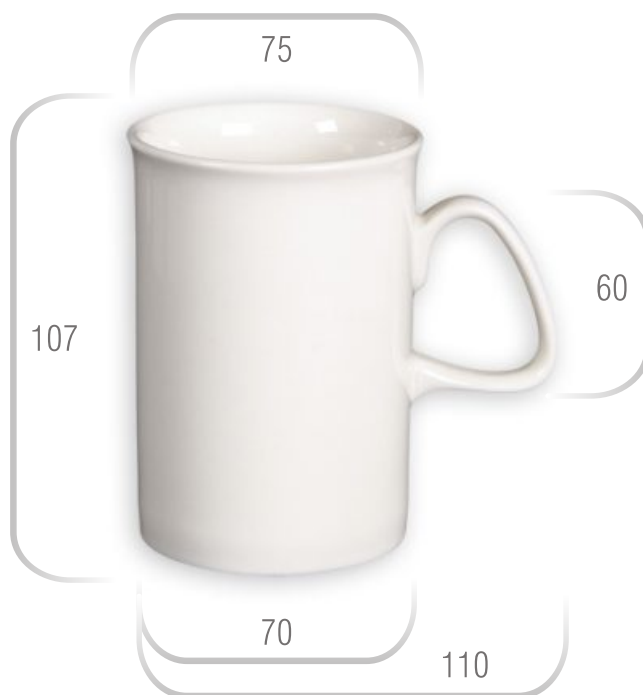

Agata

Agata

■ powierzchnia zdobienia / printing area

nadruk na uchu / printing area on the handle: 10 mm x 60 mm

nadruk na ścianie wewnątrz / printing area inside the mug: 20 mm x 50 mm

nadruk na dnie / printing area on the bottom inside: brak / not available

nadruk od spodu / printing area on the bottom outside: 40 mm x 40 mm

■ wymiary / dimensions

pojemność ok./ capacity approx. 300 ml
wysokość ok./ height approx. 107 mm
średnica ok./ diameter approx. 75/70 mm
waga ok./ weight approx. 300 g
opakowanie zbiorcze 36 szt/ box 36 pcs.
kubek importowany/ imported mug