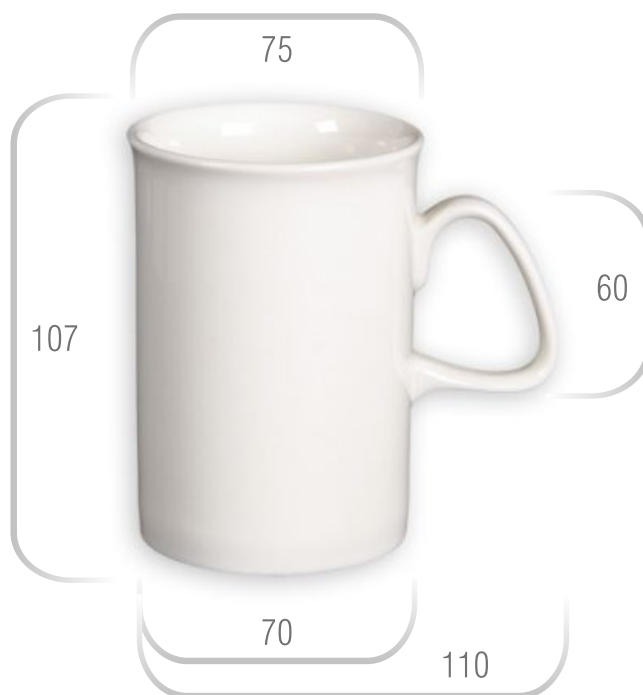

*Agata*

■ powierzchnia zdobienia / printing area

nadruk na uchu / printing area on the handle: 10 mm x 60 mm  
nadruk na ścianie wewnątrz / printing area inside the mug: 20 mm x 50 mm  
nadruk na dnie / printing area on the bottom inside: brak / not available  
nadruk od spodu / printing area on the bottom outside: 40 mm x 40 mm

■ wymiary / dimensions

pojemność ok. / capacity approx. 300 ml  
wysokość ok. / height approx. 107 mm  
średnica ok. / diameter approx. 75/70 mm  
waga ok. / weight approx. 300 g  
opakowanie zbiorcze 36 szt / box 36 pcs.  
kubek importowany / imported mug