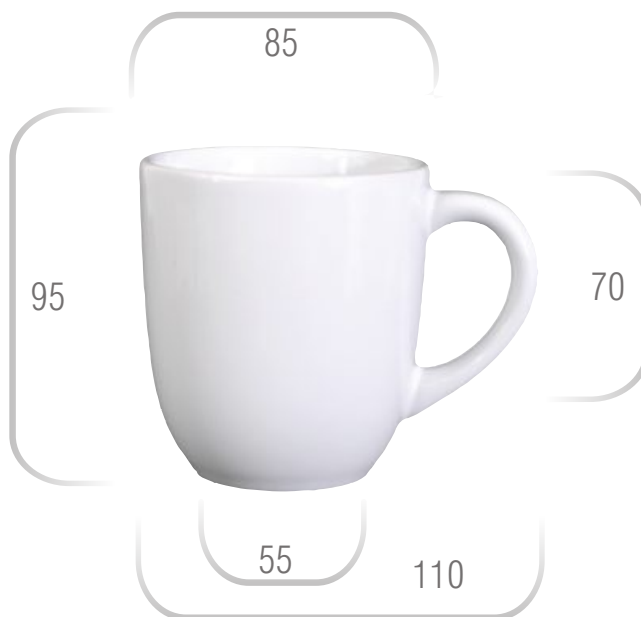

*Bel*

■ powierzchnia zdobienia / printing area

nadruk na uchu / printing area on the handle: brak/ not available  
 nadruk na ścianie wewnątrz/ printing area inside the mug: 20 mm x 50 mm  
 nadruk na dnie / printing area on the bottom inside: brak / not available  
 nadruk od spodu / printing area on the bottom outside: 30 mm x 30 mm

■ wymiary / dimensions

pojemność ok./ capacity approx. 300 ml  
 wysokość ok./ height approx. 95 mm  
 średnica ok./ diameter approx. 85 mm/ 55mm  
 waga ok./ weight approx. 360 g  
 opakowania zbiorcze 36 szt/ box 36 pcs.  
 kubek produkcji polskiej/ made in Poland  
 wykonywany na zamówienie/ made on order