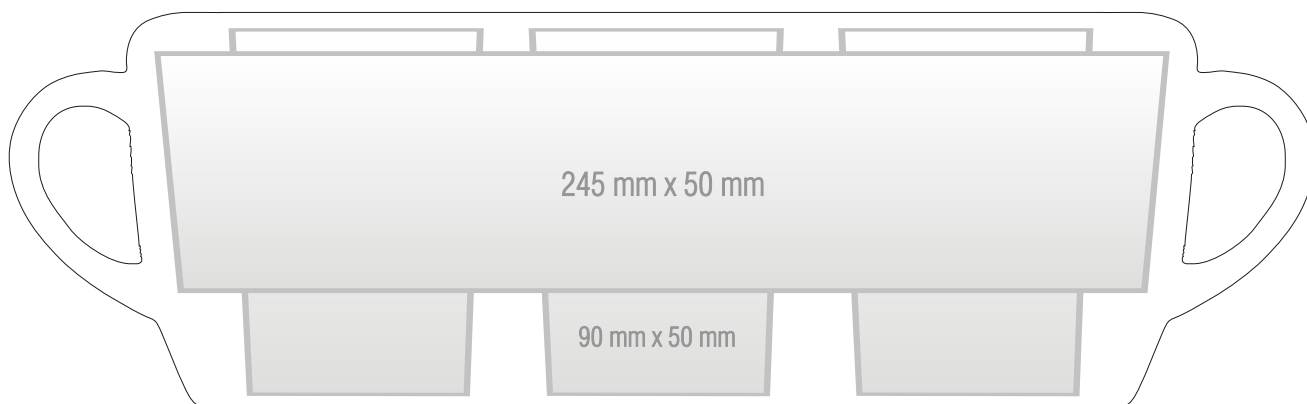

Bel

■ powierzchnia zdobienia / printing area

nadruk na uchu / printing area on the handle: brak/ not available
 nadruk na ścianie wewnątrz/ printing area inside the mug: 20 mm x 50 mm
 nadruk na dnie / printing area on the bottom inside: brak / not available
 nadruk od spodu / printing area on the bottom outside: 30 mm x 30 mm

■ wymiary / dimensions

pojemność ok./ capacity approx. 300 ml
 wysokość ok./ height approx. 95 mm
 średnica ok./ diameter approx. 85 mm/ 55mm
 waga ok./ weight approx. 360 g
 opakowania zbiorcze 36 szt/ box 36 pcs.
 kubek produkcji polskiej/ made in Poland
 wykonywany na zamówienie/ made on order