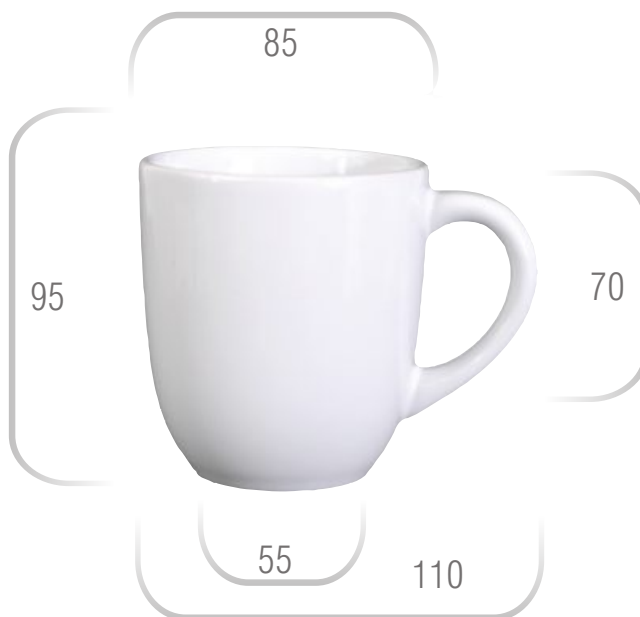

Bel

■ powierzchnia zdobienia / printing area

nadruk na uchu / printing area on the handle: brak/ not available
 nadruk na ścianie wewnątrz/ printing area inside the mug: 20 mm x 50 mm
 nadruk na dnie / printing area on the bottom inside: brak / not available
 nadruk od spodu / printing area on the bottom outside: 30 mm x 30 mm

■ wymiary / dimensions

pojemność ok./ capacity approx. 300 ml
 wysokość ok./ height approx. 95 mm
 średnica ok./ diameter approx. 85 mm/ 55mm
 waga ok./ weight approx. 360 g
 opakowania zbiorcze 36 szt/ box 36 pcs.
 kubek produkcji polskiej/ made in Poland
 wykonywany na zamówienie/ made on order