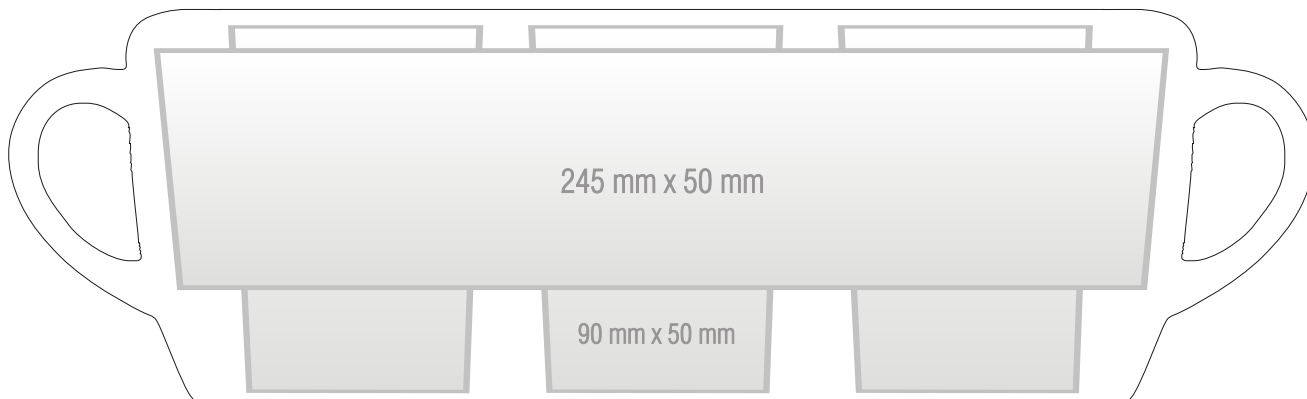

*Bel*

■ powierzchnia zdobienia / printing area

nadruk na uchu / printing area on the handle: brak/ not available  
 nadruk na ścianie wewnątrz/ printing area inside the mug: 20 mm x 50 mm  
 nadruk na dnie / printing area on the bottom inside: brak / not available  
 nadruk od spodu / printing area on the bottom outside: 30 mm x 30 mm

■ wymiary / dimensions

pojemność ok./ capacity approx. 300 ml  
 wysokość ok./ height approx. 95 mm  
 średnica ok./ diameter approx. 85 mm/ 55mm  
 waga ok./ weight approx. 360 g  
 opakowania zbiorcze 36 szt/ box 36 pcs.  
 kubek produkcji polskiej/ made in Poland  
 wykonywany na zamówienie/ made on order