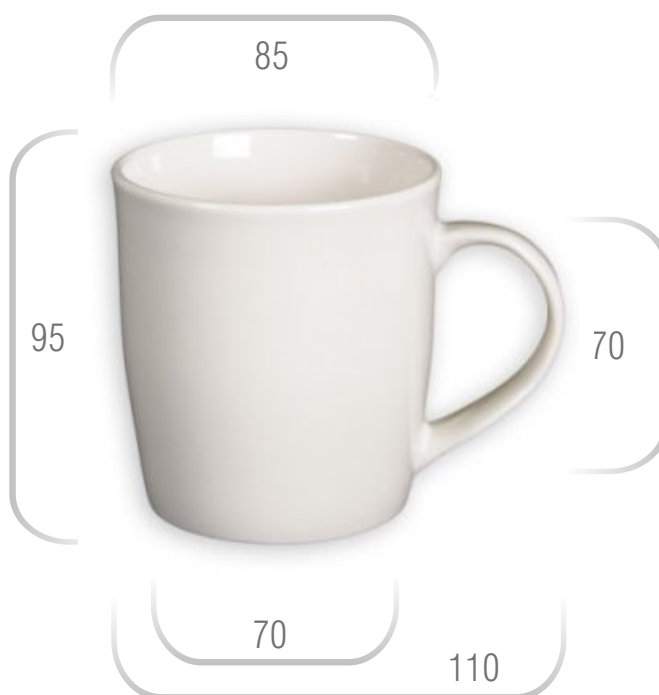

*Bolek*

■ powierzchnia zdobienia / printing area

nadruk na uchu / printing area on the handle: 10 mm x 60 mm  
nadruk na ścianie wewnątrz / printing area inside the mug: 20 mm x 50 mm  
nadruk na dnie / printing area on the bottom inside: 35 mm x 35 mm  
nadruk od spodu / printing area on the bottom outside: 50 mm x 50 mm

■ wymiary / dimensions

pojemność ok. / capacity approx. 330 ml  
wysokość ok. / height approx. 95 mm  
średnica ok. / diameter approx. 85 mm / 70mm  
waga ok. / weight approx. 300 g  
opakowania zbiorcze 36 szt / box 36 pcs.  
kubek importowany / imported mug