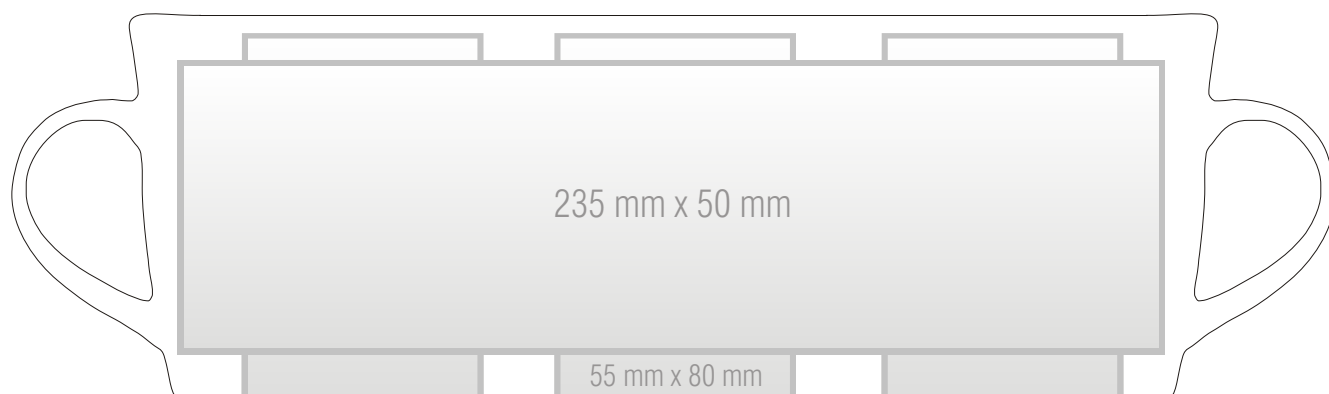

*Bolek*

■ powierzchnia zdobienia / printing area

nadruk na uchu / printing area on the handle: 10 mm x 60 mm  
nadruk na ścianie wewnątrz / printing area inside the mug: 20 mm x 50 mm  
nadruk na dnie / printing area on the bottom inside: 35 mm x 35 mm  
nadruk od spodu / printing area on the bottom outside: 50 mm x 50 mm

■ wymiary / dimensions

pojemność ok. / capacity approx. 330 ml  
wysokość ok. / height approx. 95 mm  
średnica ok. / diameter approx. 85 mm / 70mm  
waga ok. / weight approx. 300 g  
opakowania zbiorcze 36 szt / box 36 pcs.  
kubek importowany / imported mug