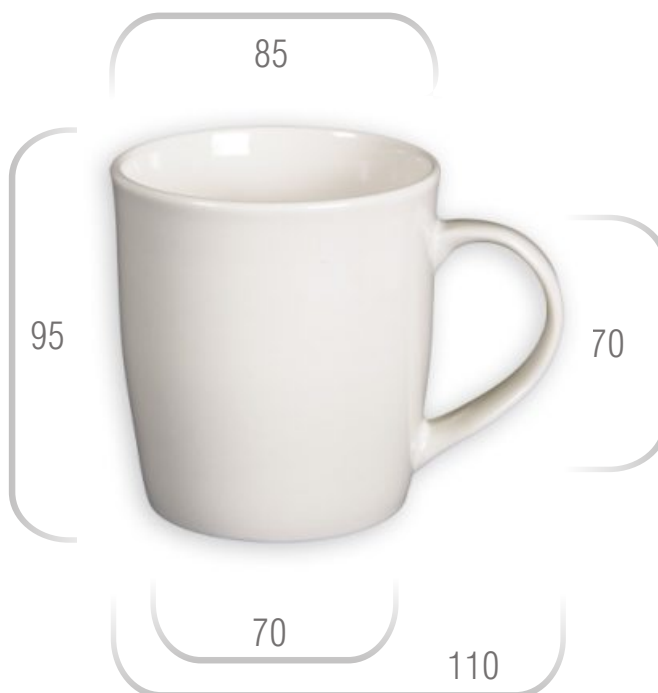

Bolek

■ powierzchnia zdobienia / printing area

nadruk na uchu / printing area on the handle: 10 mm x 60 mm
nadruk na ścianie wewnątrz / printing area inside the mug: 20 mm x 50 mm
nadruk na dnie / printing area on the bottom inside: 35 mm x 35 mm
nadruk od spodu / printing area on the bottom outside: 50 mm x 50 mm

■ wymiary / dimensions

pojemność ok. / capacity approx. 330 ml
wysokość ok. / height approx. 95 mm
średnica ok. / diameter approx. 85 mm / 70mm
waga ok. / weight approx. 300 g
opakowania zbiorcze 36 szt / box 36 pcs.
kubek importowany / imported mug