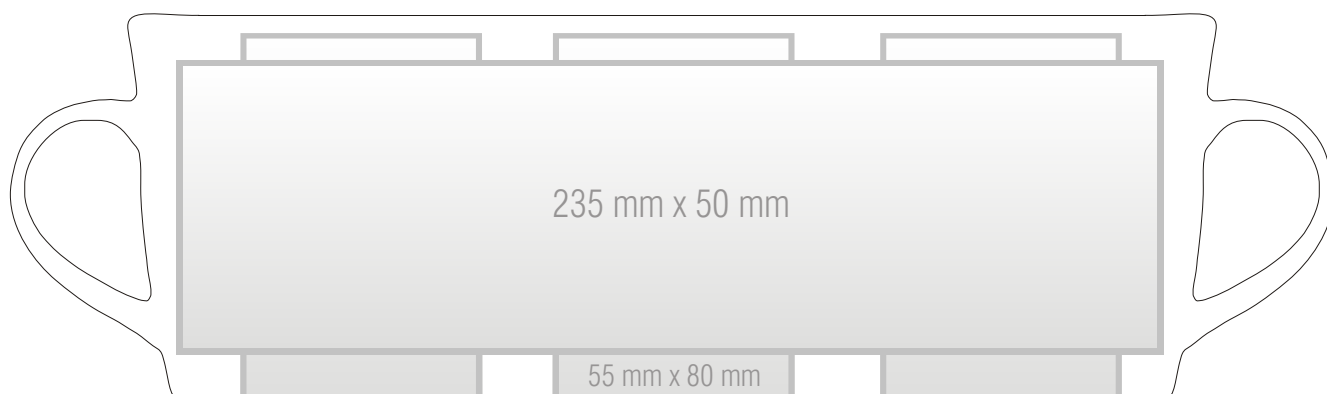

Bolek

■ powierzchnia zdobienia / printing area

nadruk na uchu / printing area on the handle: 10 mm x 60 mm
nadruk na ścianie wewnątrz / printing area inside the mug: 20 mm x 50 mm
nadruk na dnie / printing area on the bottom inside: 35 mm x 35 mm
nadruk od spodu / printing area on the bottom outside: 50 mm x 50 mm

■ wymiary / dimensions

pojemność ok. / capacity approx. 330 ml
wysokość ok. / height approx. 95 mm
średnica ok. / diameter approx. 85 mm / 70mm
waga ok. / weight approx. 300 g
opakowania zbiorcze 36 szt / box 36 pcs.
kubek importowany / imported mug