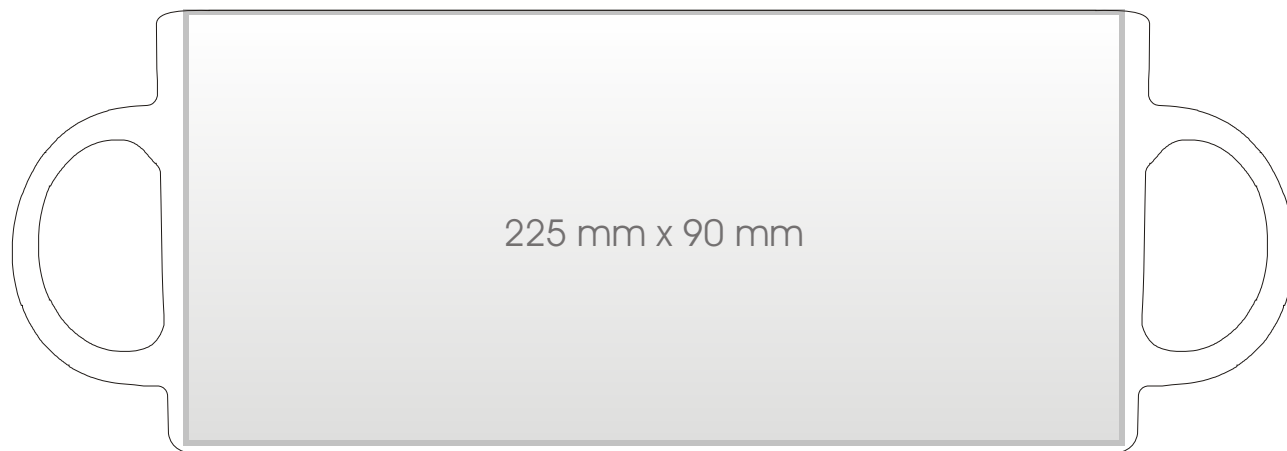

*Bos*

■ powierzchnia zdobienia / printing area

nadruk na uchu / printing area on the handle: 10 mm x 60 mm  
 nadruk na ścianie wewnątrz / printing area inside the mug: 20 mm x 50 mm  
 nadruk na dnie / printing area on the bottom inside: 35 mm x 35 mm  
 nadruk od spodu / printing area on the bottom outside: 50 mm x 50 mm

■ wymiary / dimensions

pojemność ok. / capacity approx. 330 ml  
 wysokość ok. / height approx. 95 mm  
 średnica ok. / diameter approx. 80 mm  
 waga ok. / weight approx. 335 g  
 opakowania zbiorcze 36 szt. / box 36 pcs.  
 kubek importowany / imported mug