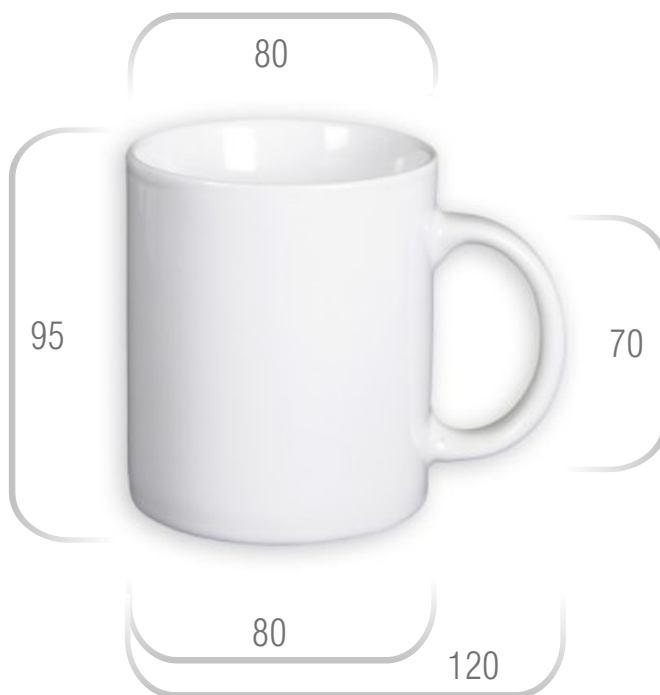

*Bos*

■ powierzchnia zdobienia / printing area

nadruk na uchu / printing area on the handle: 10 mm x 60 mm  
 nadruk na ścianie wewnątrz / printing area inside the mug: 20 mm x 50 mm  
 nadruk na dnie / printing area on the bottom inside: 35 mm x 35 mm  
 nadruk od spodu / printing area on the bottom outside: 50 mm x 50 mm

■ wymiary / dimensions

pojemność ok. / capacity approx. 330 ml  
 wysokość ok. / height approx. 95 mm  
 średnica ok. / diameter approx. 80 mm  
 waga ok. / weight approx. 335 g  
 opakowania zbiorcze 36 szt. / box 36 pcs.  
 kubek importowany / imported mug