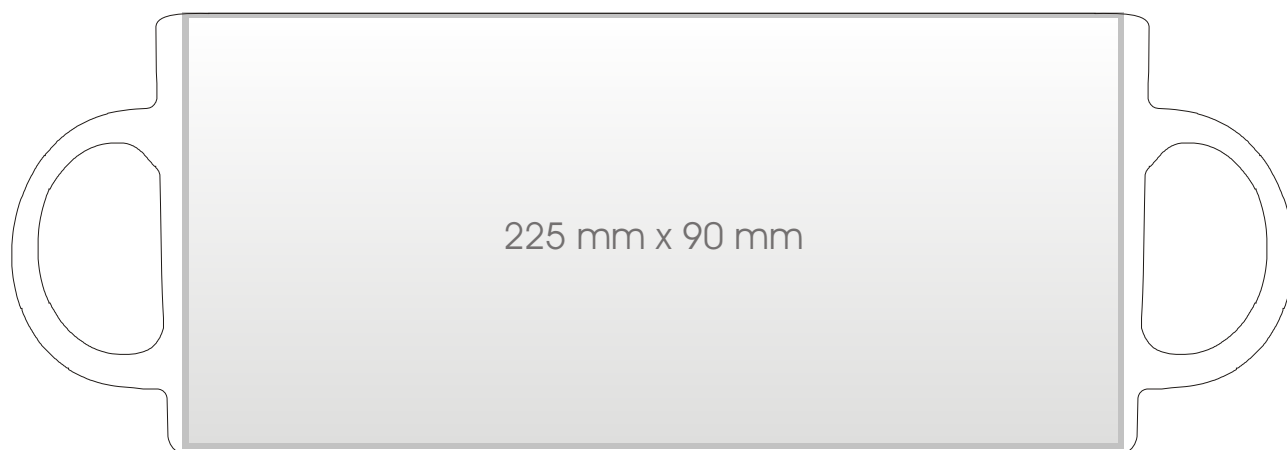

Bos

■ powierzchnia zdobienia / printing area

nadruk na uchu / printing area on the handle: 10 mm x 60 mm
nadruk na ścianie wewnątrz / printing area inside the mug: 20 mm x 50 mm
nadruk na dnie / printing area on the bottom inside: 35 mm x 35 mm
nadruk od spodu / printing area on the bottom outside: 50 mm x 50 mm

■ wymiary / dimensions

pojemność ok. / capacity approx. 330 ml
wysokość ok. / height approx. 95 mm
średnica ok. / diameter approx. 80 mm
waga ok. / weight approx. 335 g
opakowania zbiorcze 36 szt / box 36 pcs.
kubek importowany / imported mug