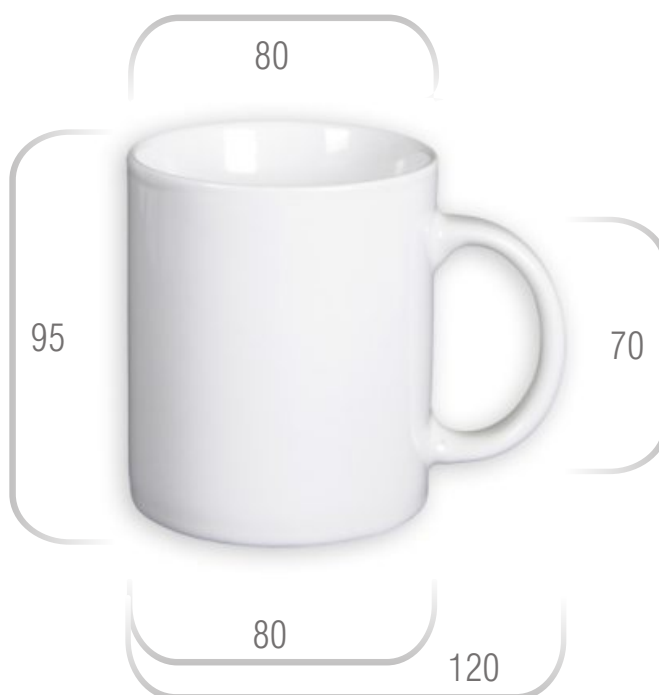

Bos

■ powierzchnia zdobienia / printing area

nadruk na uchu / printing area on the handle: 10 mm x 60 mm
nadruk na ścianie wewnątrz / printing area inside the mug: 20 mm x 50 mm
nadruk na dnie / printing area on the bottom inside: 35 mm x 35 mm
nadruk od spodu / printing area on the bottom outside: 50 mm x 50 mm

■ wymiary / dimensions

pojemność ok. / capacity approx. 330 ml
wysokość ok. / height approx. 95 mm
średnica ok. / diameter approx. 80 mm
waga ok. / weight approx. 335 g
opakowania zbiorcze 36 szt / box 36 pcs.
kubek importowany / imported mug