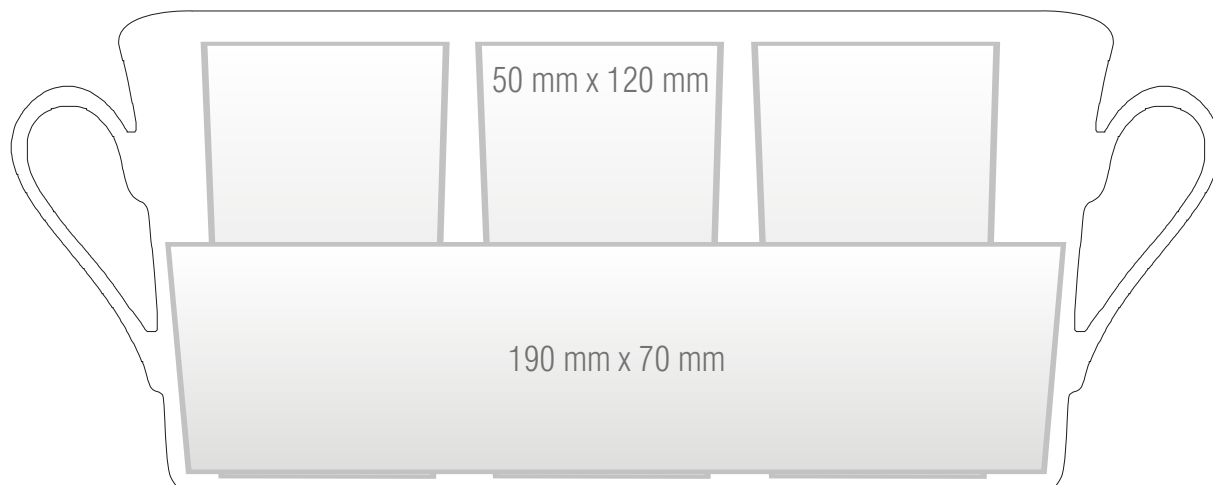

Bożena

■ powierzchnia zdobienia / printing area

nadruk na uchu / printing area on the handle: 8 mm x 95 mm
nadruk na ścianie wewnątrz / printing area inside the mug: 20 mm x 50 mm
nadruk na dnie / printing area on the bottom inside: brak / not available
nadruk od spodu / printing area on the bottom outside: 40 mm x 40 mm

■ wymiary / dimensions

pojemność ok. / capacity approx. 300 ml
wysokość ok. / height approx. 126 mm
średnica ok. / diameter approx. 80 mm/60 mm
waga ok. / weight approx. 320 g
opakowania zbiorcze 36 szt / box 36 pcs.
kubek importowany / imported mug

■ dostępne kolory / available colours:

■ możliwe opakowania jednostkowe / optional packaging