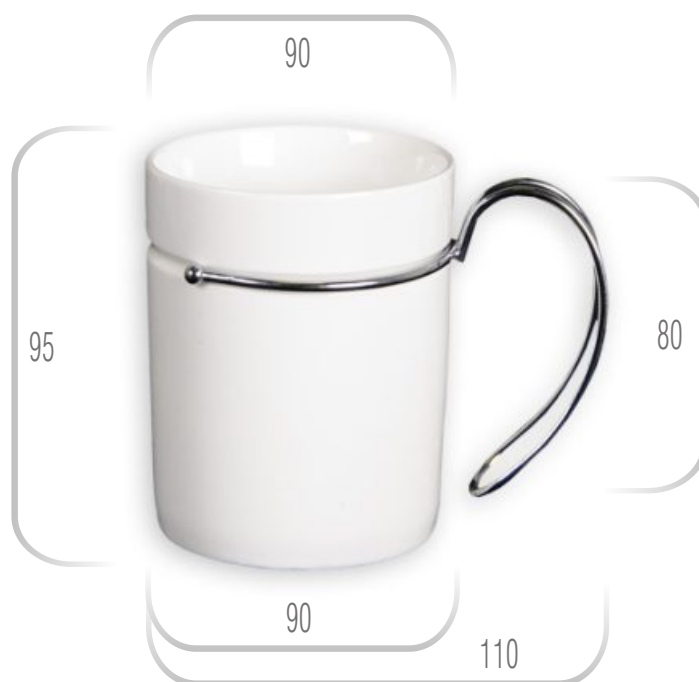

Magnolia

Magnolia

■ powierzchnia zdobienia / printing area

nadruk na uchu / printing area on the handle: brak/ not available

nadruk na ścianie wewnątrz/ printing area inside the mug: 20 mm x 50 mm

nadruk na dnie / printing area on the bottom inside: 30 mm x 30 mm

nadruk od spodu / printing area on the bottom outside: brak/ not available

■ wymiary / dimensions

pojemność ok./ capacity approx. 280 ml

wysokość ok./ height approx. 95 mm

średnica ok./ diameter approx. 90 mm

waga ok./ weight approx. 340 g

opakowania zbiorcze 2 szt/ box 2 pcs.

kubek importowany/ imported mug

■ dostępne kolory / available colours:

■ możliwe opakowania jednostkowe / optional packaging