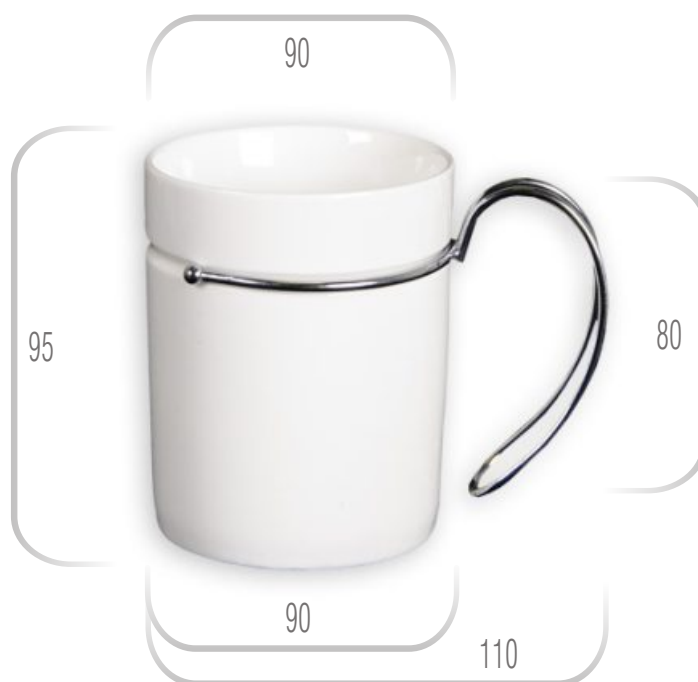

■ dostępne kolory / available colours:

■ możliwe opakowania jednostkowe / optional packaging