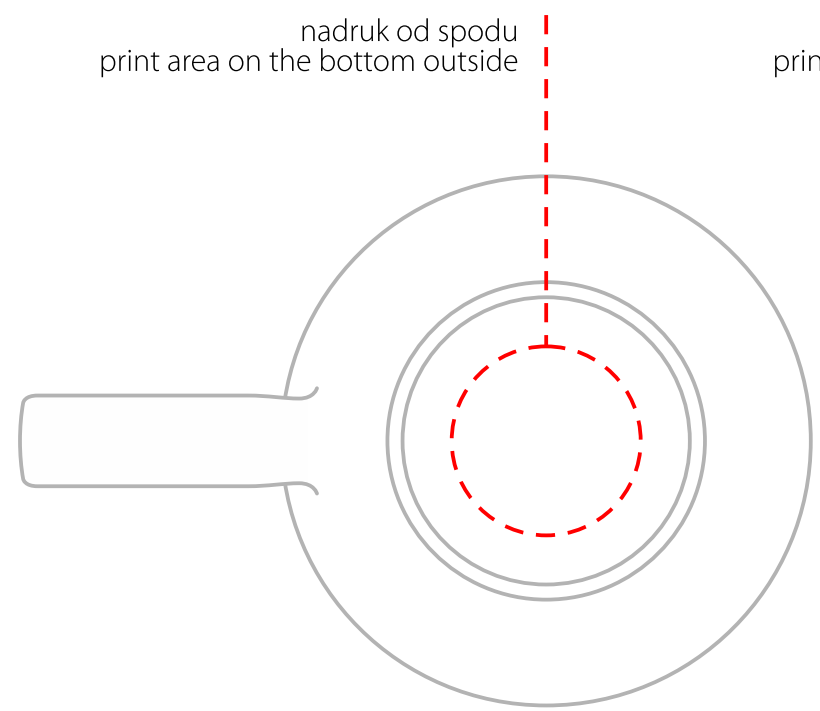

Ring

STANDARDOWA POWIERZCHNIA ZDOBIENIA
STANDARD PRINTING AREA

nadruk na ścianie wewnątrz
print area inside the mug

nadruk od spodu
print area on the bottom outside

nadruk na uchu
print area on the handle